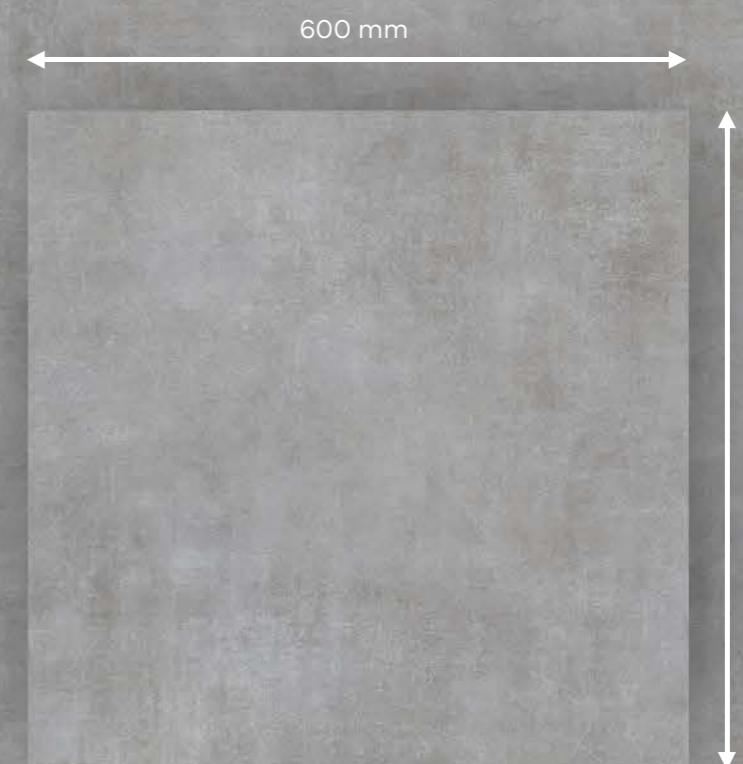

CALIFÓRNIA

DT 6601