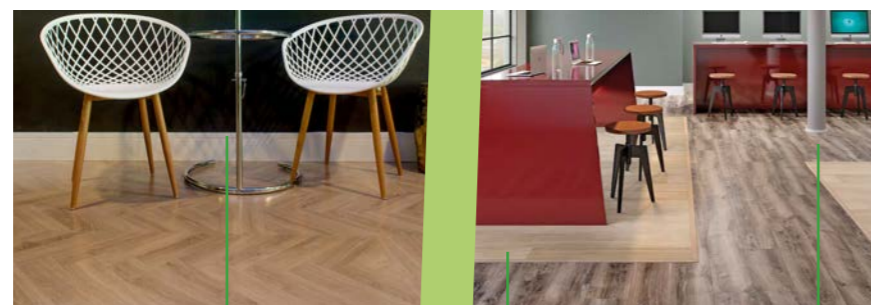

Rápida instalação

Feito em MDF

Função passa-cabo

Morar mais por menos RJ
Arq. Érica Zanatta

LINHA ESTILO

Tradicional linha de rodapés em MDF. Disponível em Branco Max e nos padrões da combinação*

- Cordão*
- Rodapé 50 mm*
- Rodapé 70 mm*
- Rodapé 100 mm com friso
- Rodapé 100 mm sem friso