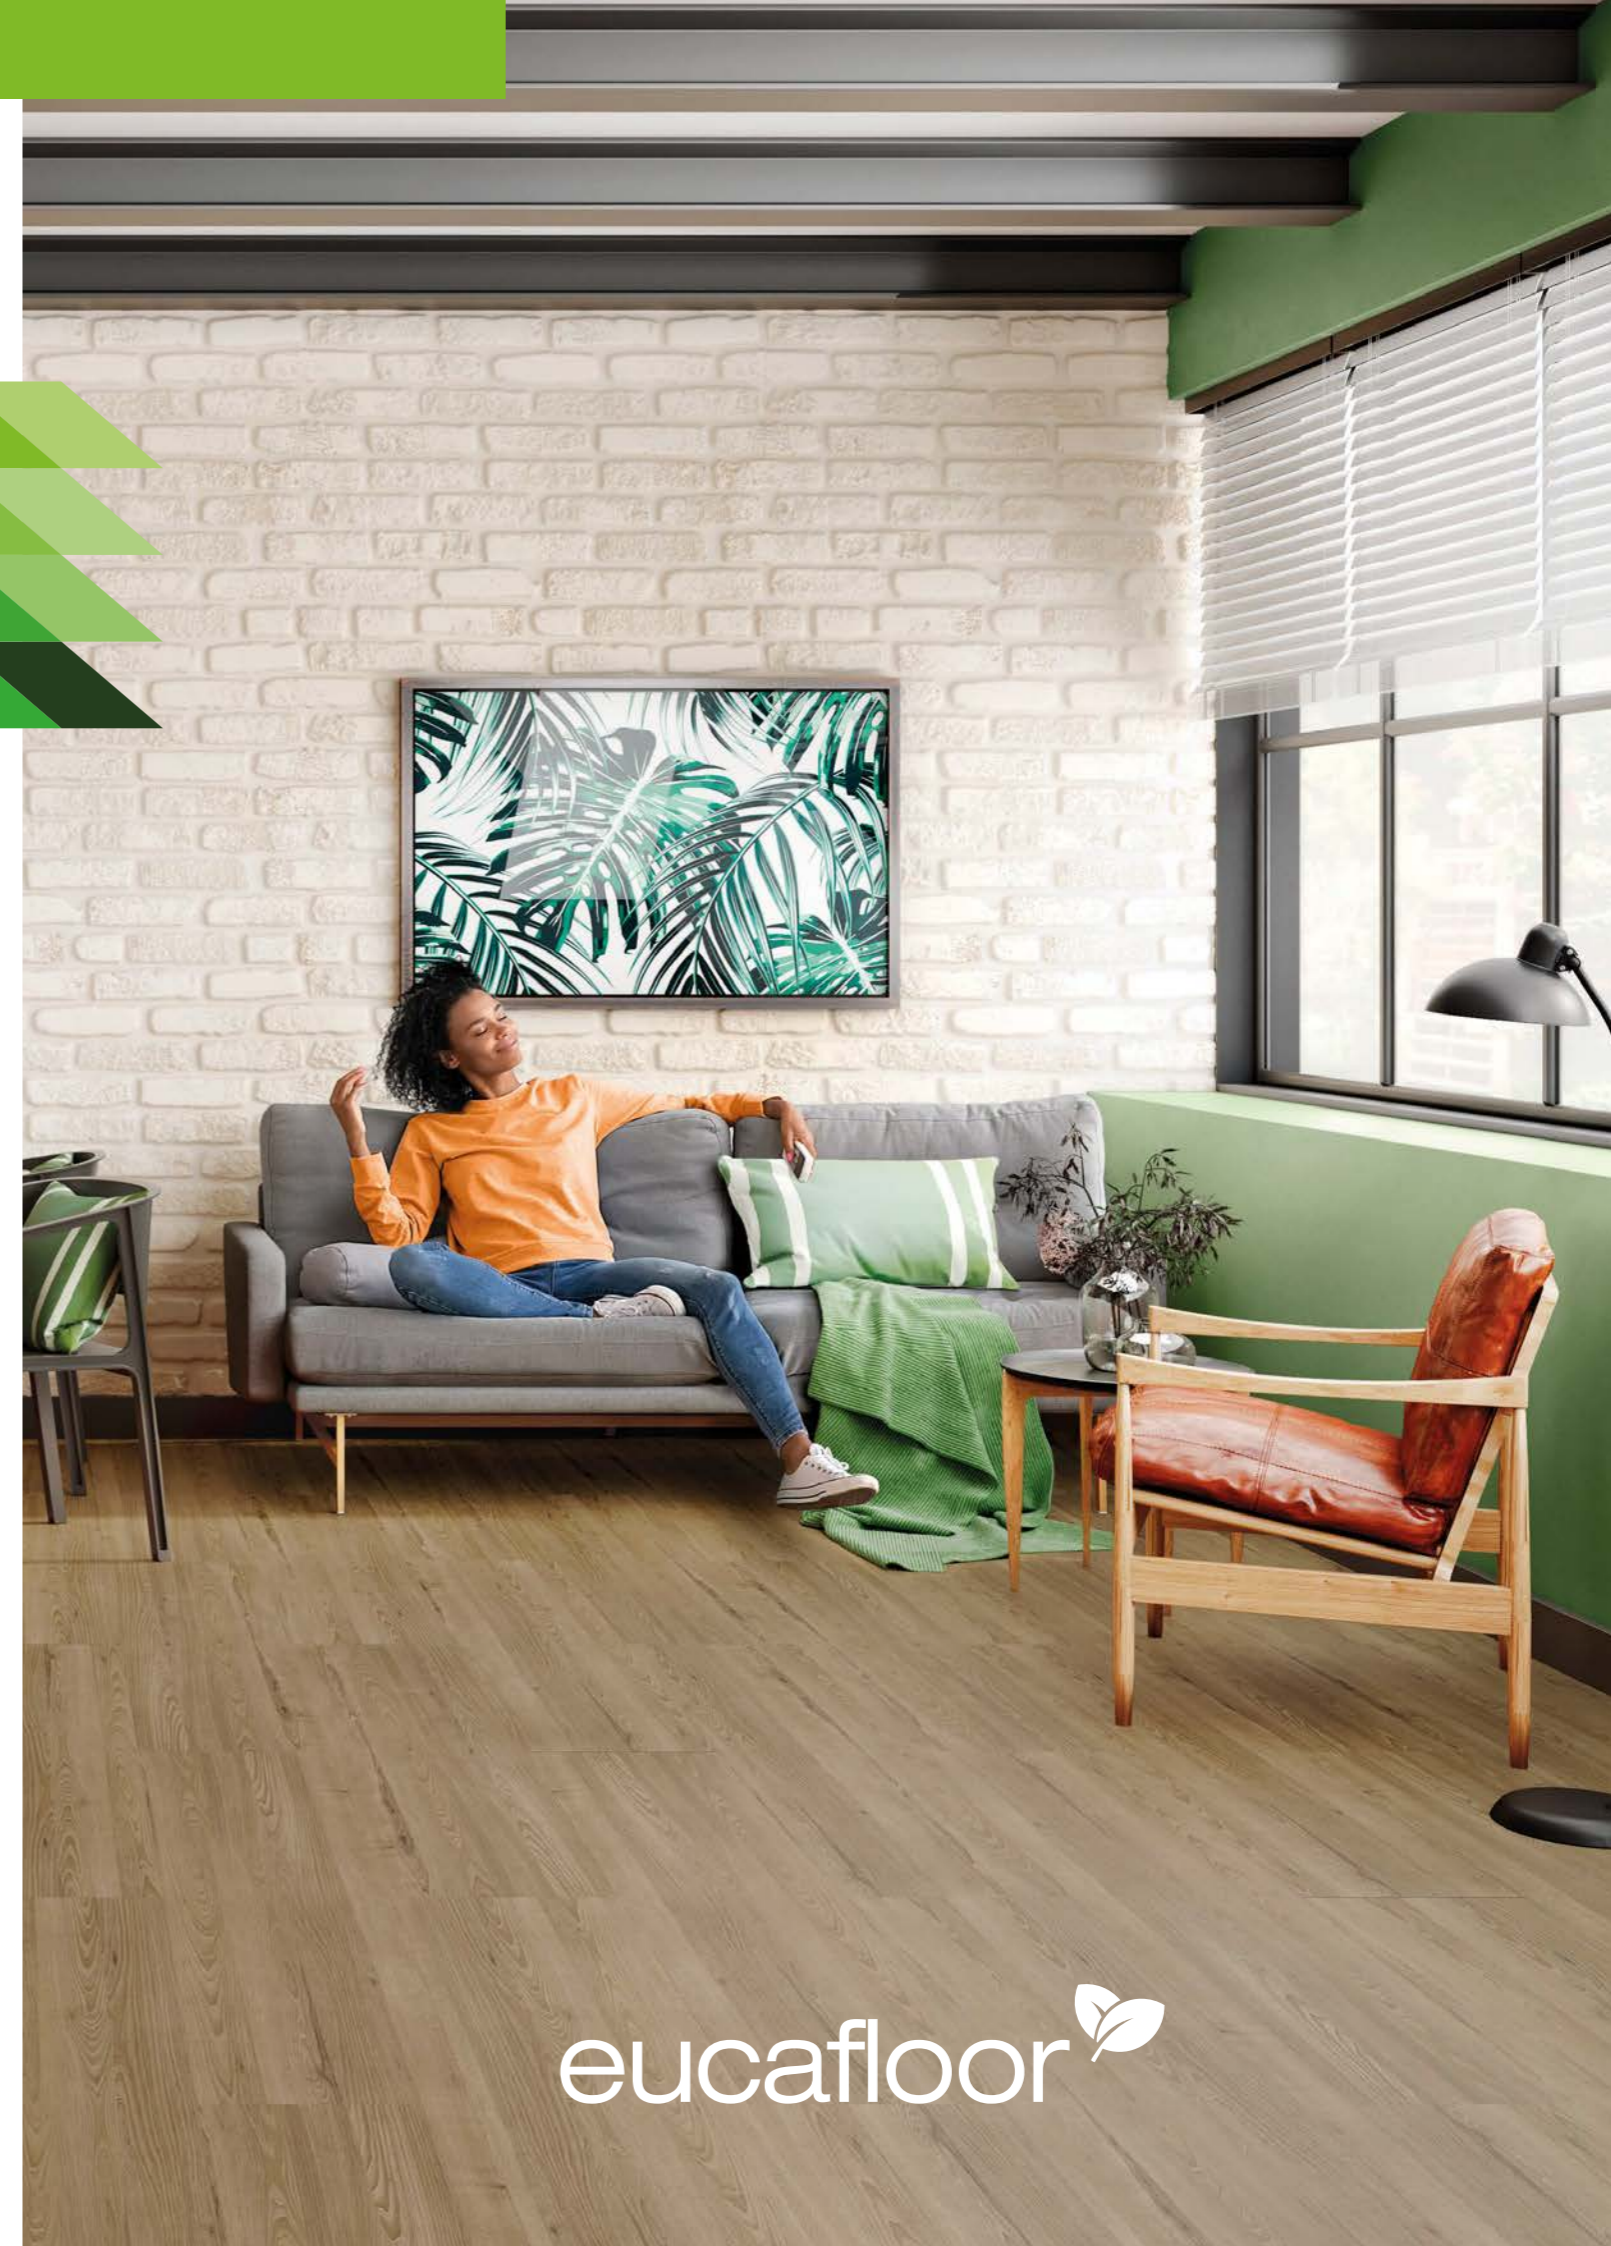

eucafloor 
LVT

O piso LVT é produzido com cloreto de vinila, o PVC, que é resistente à água e traz modernidade a todos os tipos de projetos.

eucafloor 
rodapés

O Eucafloor conta com uma linha completa de rodapés de diferentes modelos, alturas e cores para deixar seu piso e sua casa ainda mais bonita.