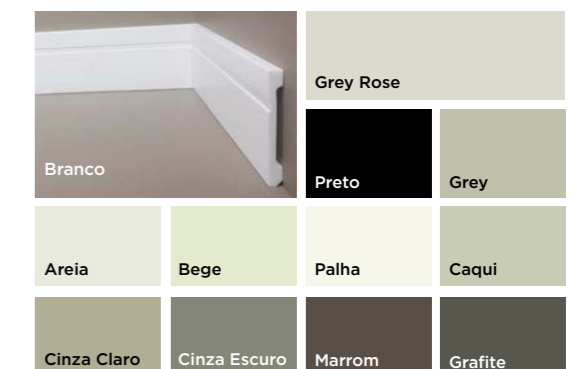

Rodapés 50 mm
• Sem friso arredondado DB6

Rodapés 55 mm
• Sem friso arredondado FL3

Rodapés Reveste
• Com friso RS2
• Sem friso arredondado RS1

12 CORES PARA VOCÊ ESCOLHER

Cores apenas no modelo FB15

RODAPÉS REVESTI RECOBRE O RODAPÉ ANTIGO